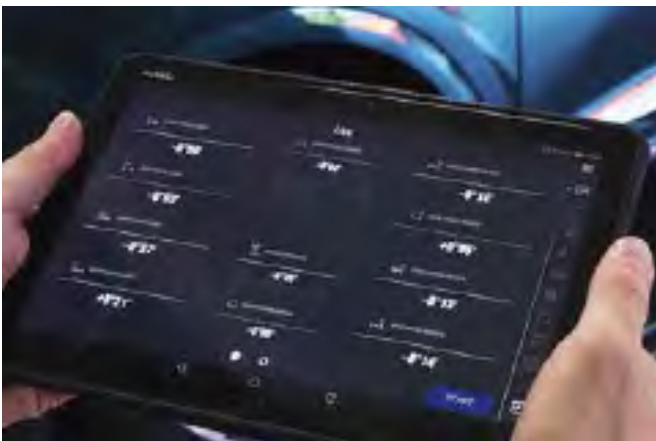

### Самый инновационный в мире стенд для регулировки углов установки колес

**Q.Lign** - это ответ на все более цифровой и быстро меняющийся мир

- Компактная веб-технология создает больше места, заменяя тележку ПК
- Stream-to-X: прямое отображение программного обеспечения на любом телевизоре, ПК, ноутбуке или смартфоне
- Раскройте всю мощь возможностей подключения, интегрировав Q.Lign в повседневные процессы и системы вашей мастерской.

Аппаратная и программная архитектура ставит скорость, точность и удобство подключения на первый план. Значения измерений можно напрямую передавать на любое устройство имеющее браузер, например телевизор, планшет, смартфон или классический ПК.